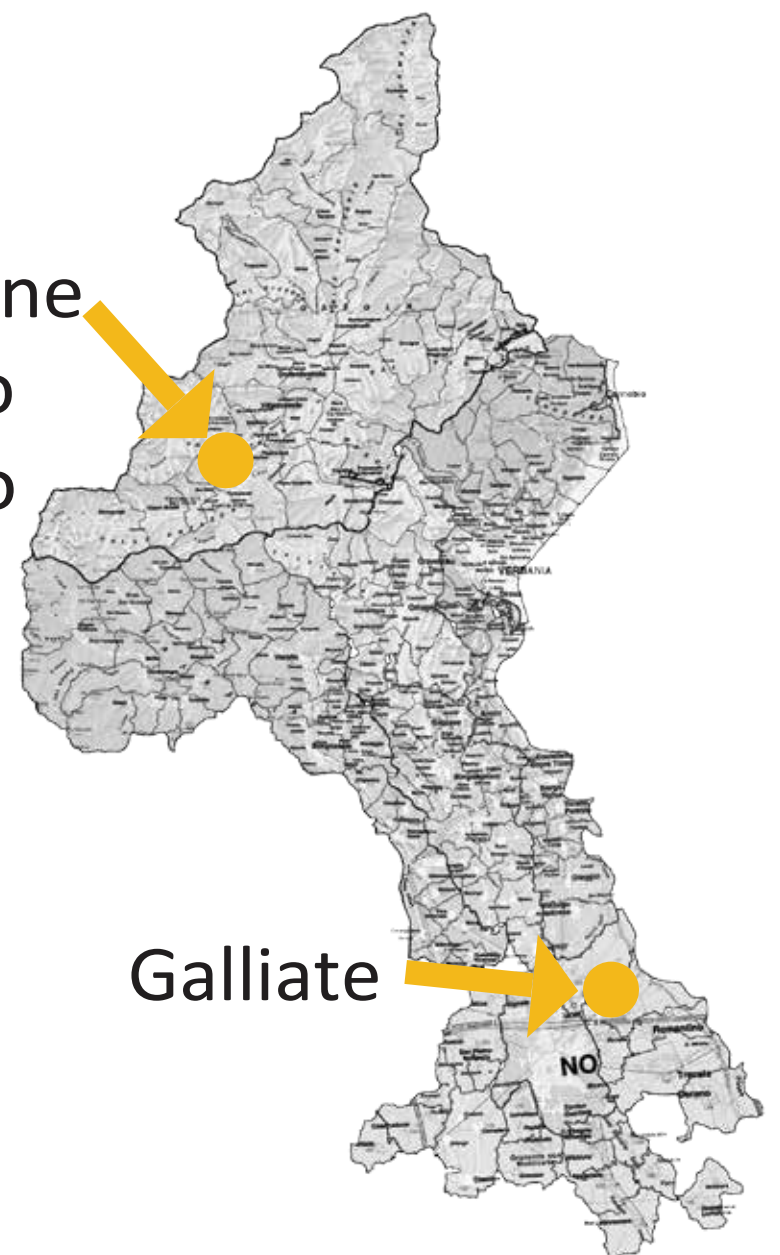

Galliate

La parrocchia di Galliate organizzerà un pullman
per la celebrazione di Sabato 14 ottobre

Le iscrizioni sono in **Oratorio** e in **archivio parrocchiale**