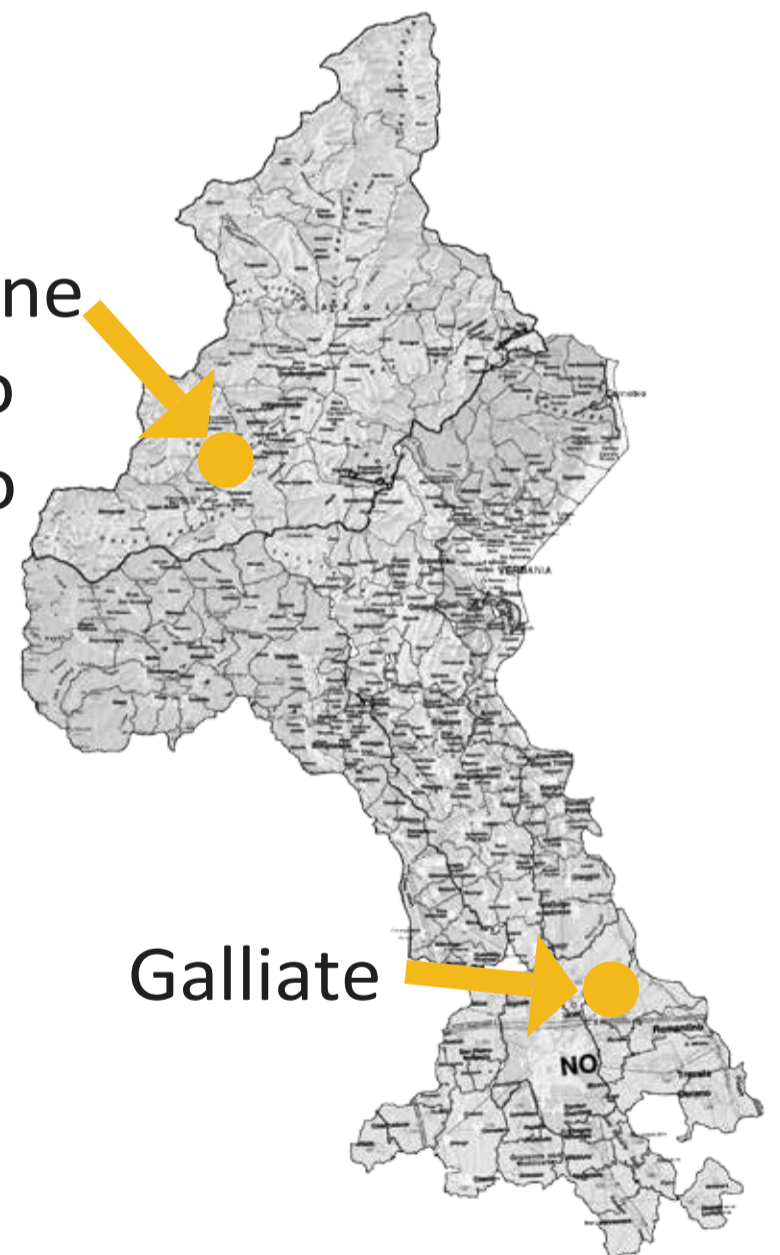

Galliate

La parrocchia di Galliate organizzerà un pullman
per la celebrazione di Sabato 14 ottobre

Le iscrizioni sono in **Oratorio** e in **archivio parrocchiale**